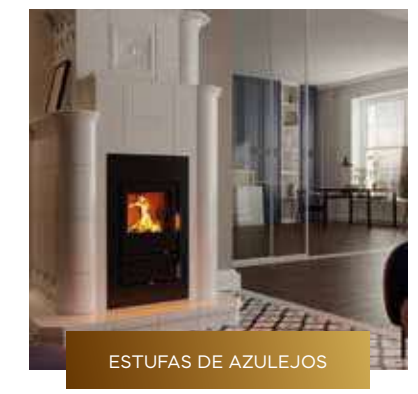

HIGHLIGHTS