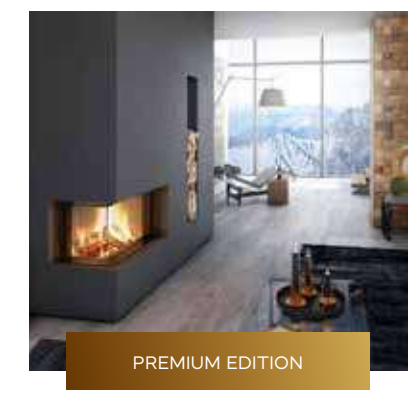

Linear Module

Linear Module XS   Linear Module M

Sento

Sento

Sino

Sino L   Sino City

Moro

Moro

Instalaciones

SEE

Poseidon   Apollon 2R   Apollon 2L   Ares   Artemis

DISEÑA TU
MOMENTO DE FUEGO
PERSONAL.

ASESOR DE PRODUCTOS

¿QUÉ FUEGO TE CONVIENE MÁS?

Encuentra en pocos pasos la estufa de chimenea que corresponda exactamente a tus deseos.

www.spartherm.com

GAMA DE PRODUCTOS SPARTHHERM®

HIGHLIGHTS

EL FUEGO DE TU VIDA.