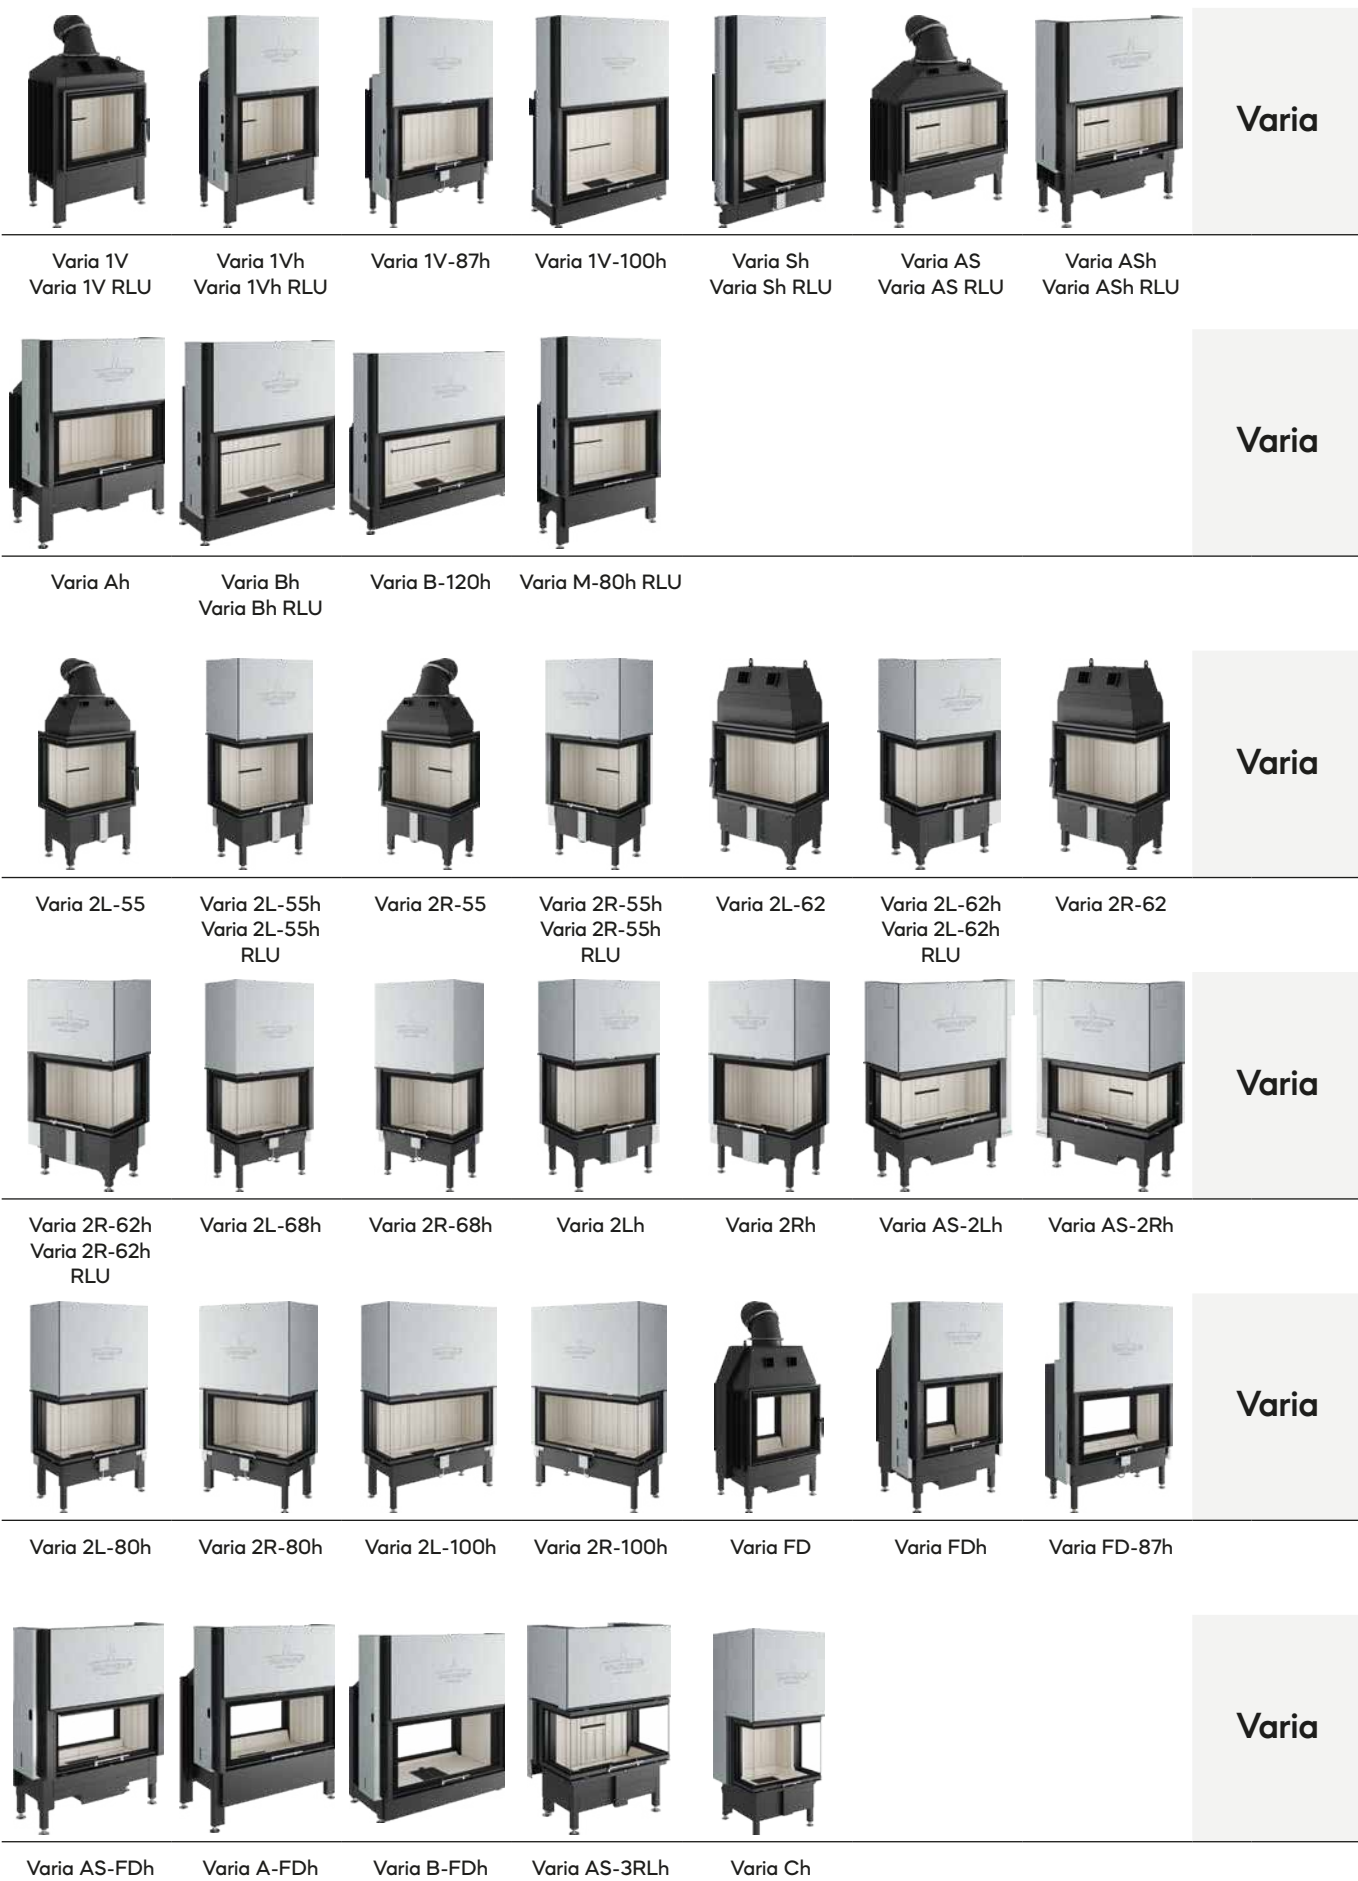

DISEÑA TU
MOMENTO DE FUEGO
PERSONAL.

ASESOR DE PRODUCTOS

¿QUÉ FUEGO TE CONVIENE MÁS?
Encuentra en pocos pasos el módulo de chimenea que se ajusta exactamente a tus necesidades.

www.spartherm.com

GAMA DE PRODUCTOS SPARTHHERM®