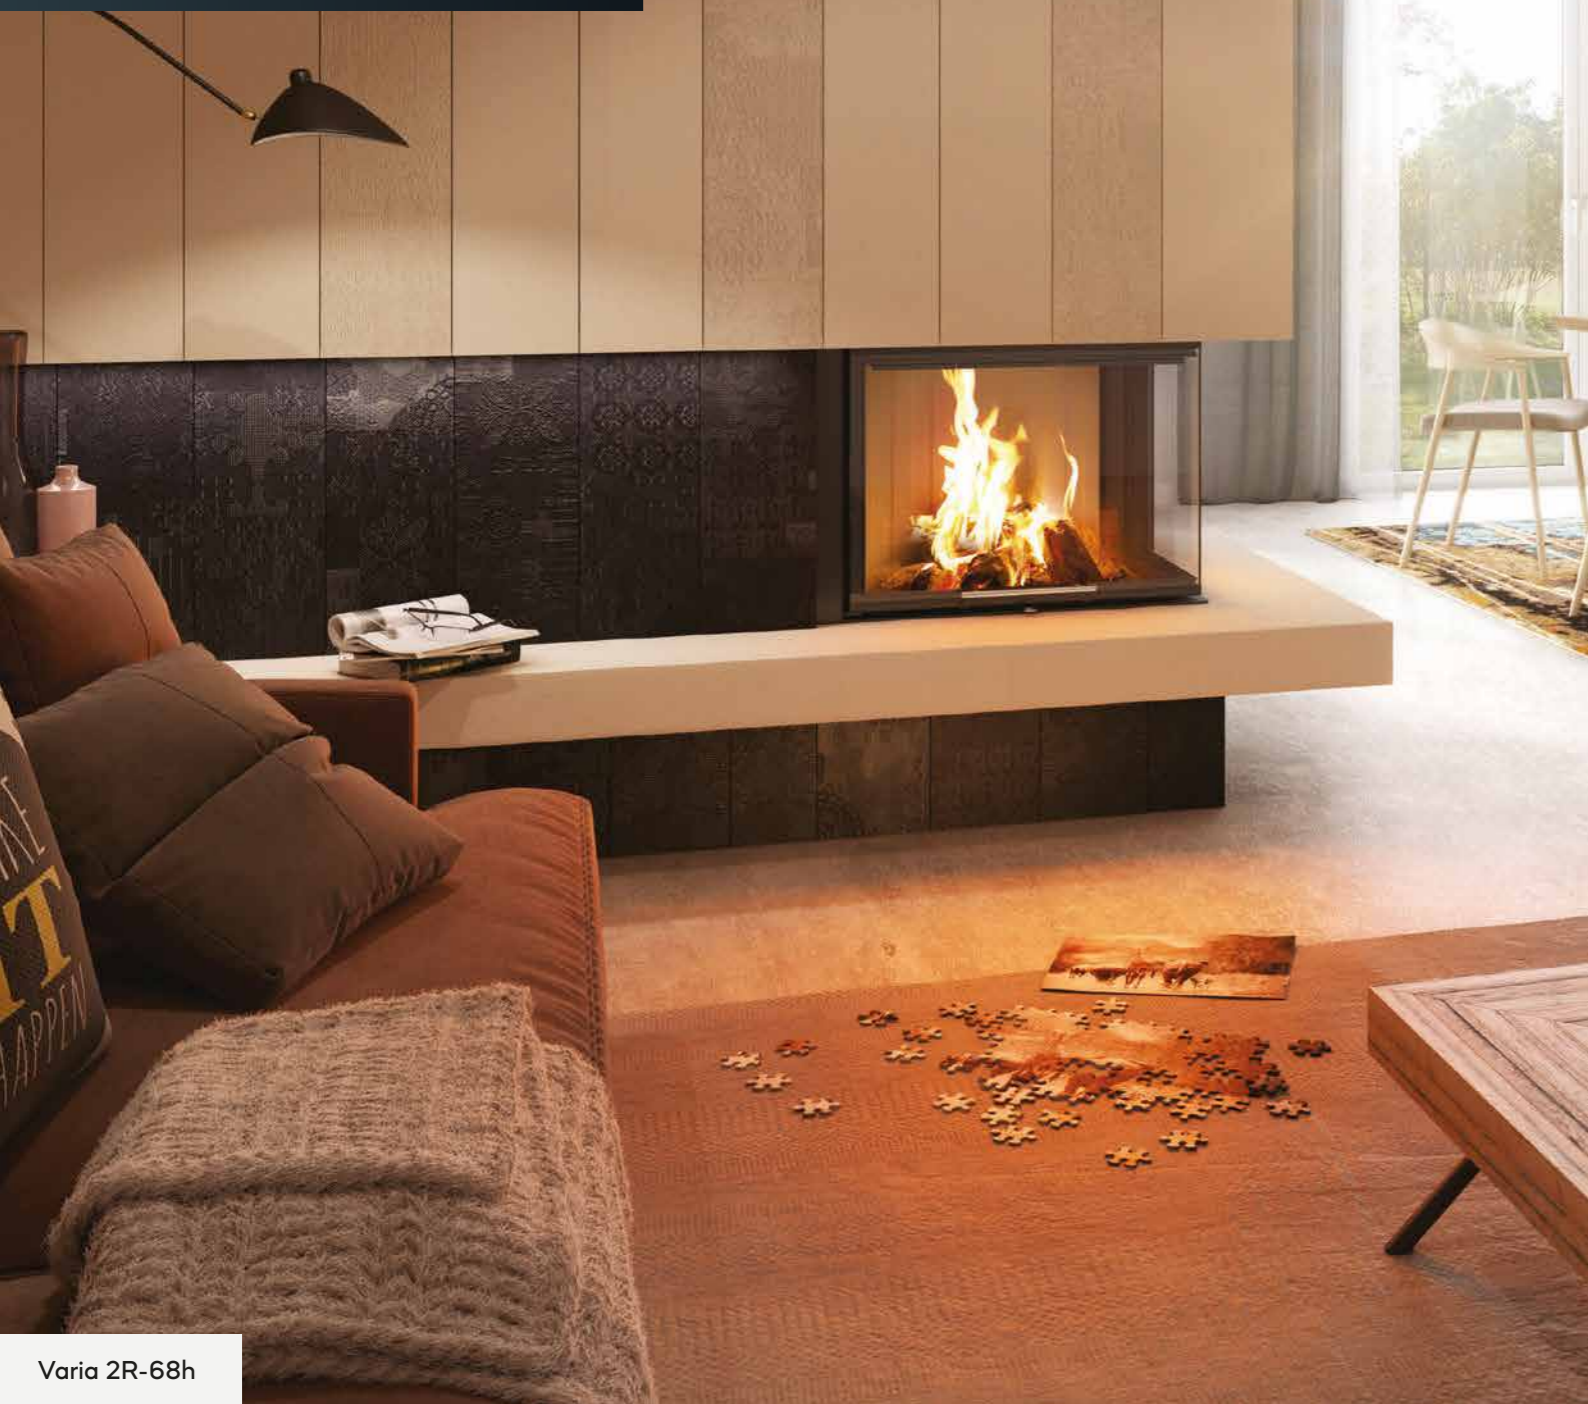

VARIA

El diseño único se combina con la técnica de combustión más moderna

Varia 2R-68h