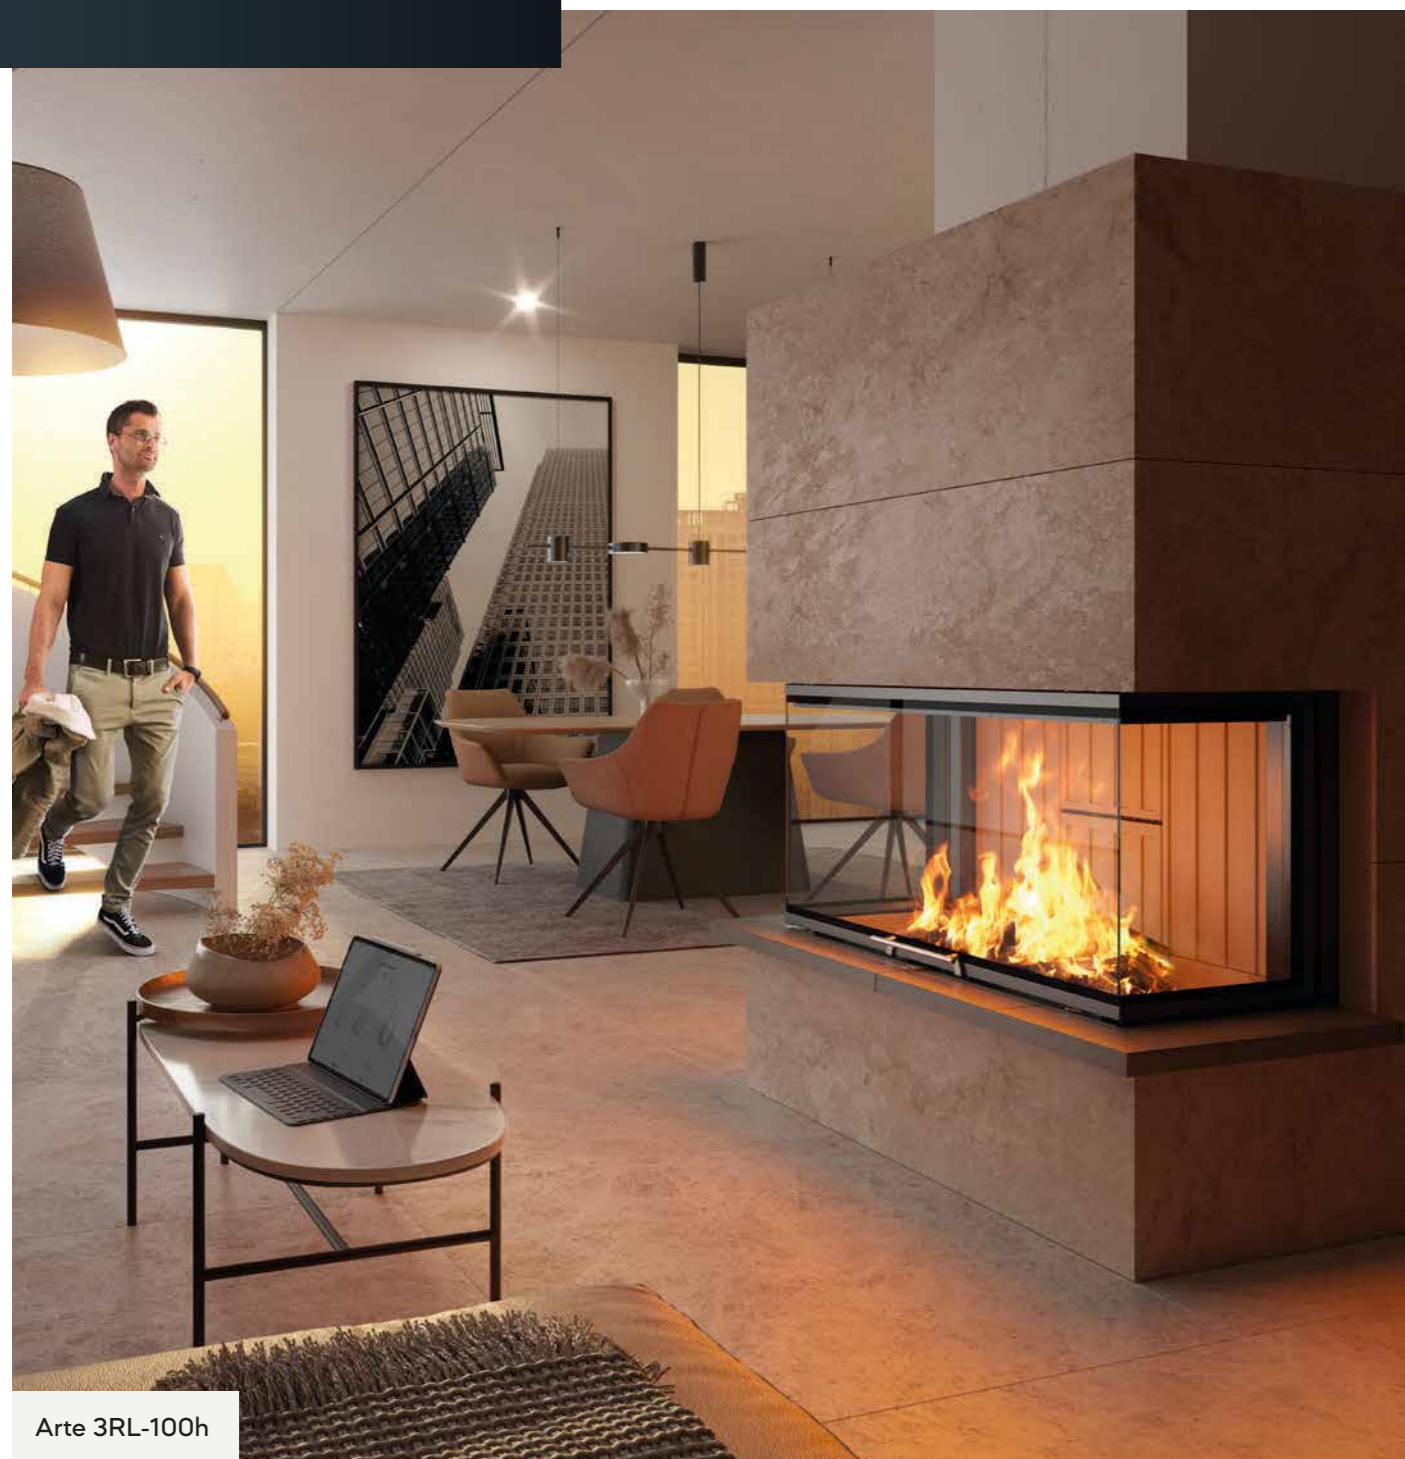

ARTE

Un hito nació

Tres lados, tres vistas, tres modelos. El Arte en forma de U está disponible en tres tamaños diferentes que pueden escenificar un impresionante juego de las llamas. La futura chimenea de ensueño puede encontrar su lugar libremente en la habitación, ya sea en la pared o como elegante separador de habitación. En los diferentes formatos de 50 cm a 90 cm de anchura se puede presentar la fascinación del fuego de forma visible por todos los lados, para un juego de luces cálido y fascinante en un formato especial.