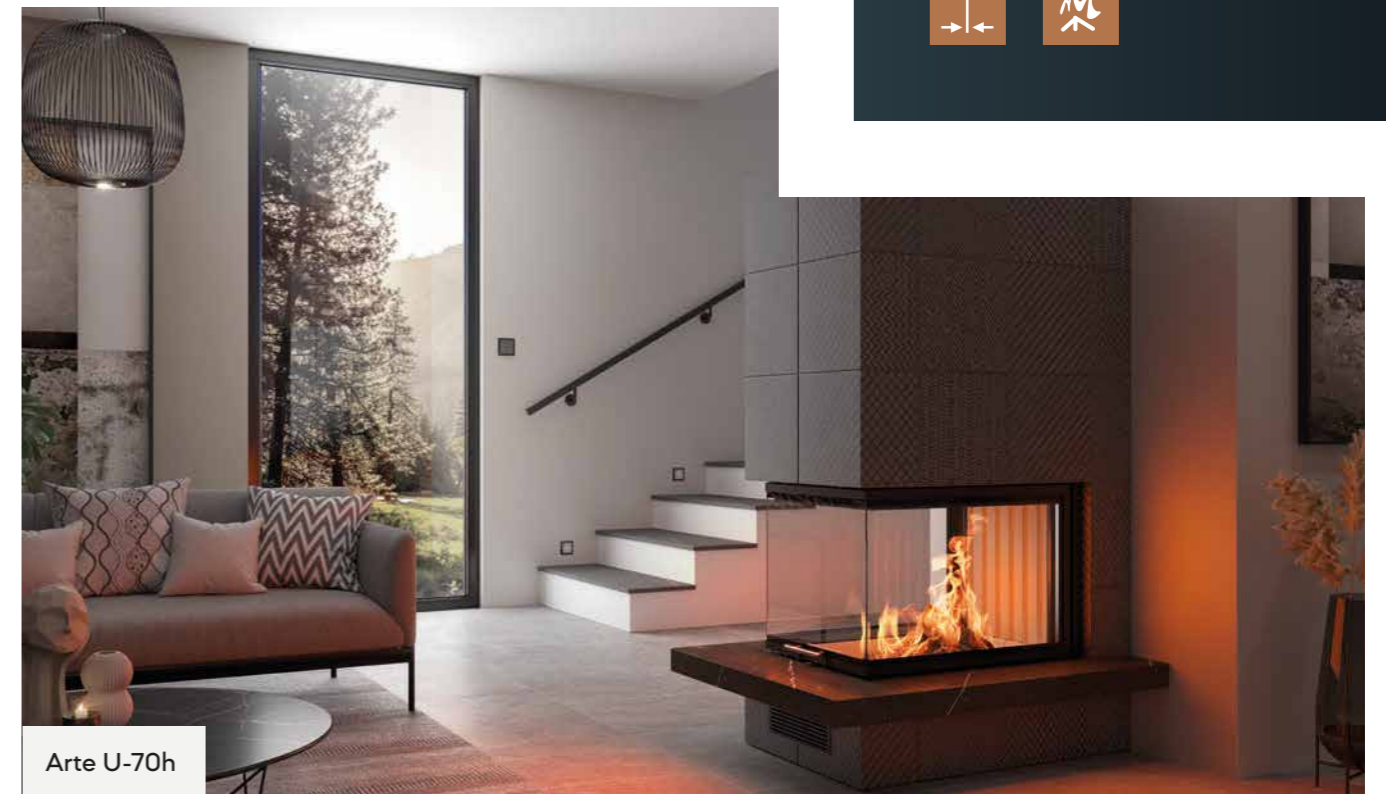

Arte U-90h

Arte U-50h

La vista desde tres lados confiere una expresividad especial a este extraordinario módulo de chimenea, que constituye un perfecto separador de habitación. Esto se debe a que las llamas se encuentran delante de la pared y se ven desde cada perspectiva de la habitación. Sumergen todo el entorno en un cálido y fascinante juego de llamas, para una experiencia de fuego en todo el espacio.