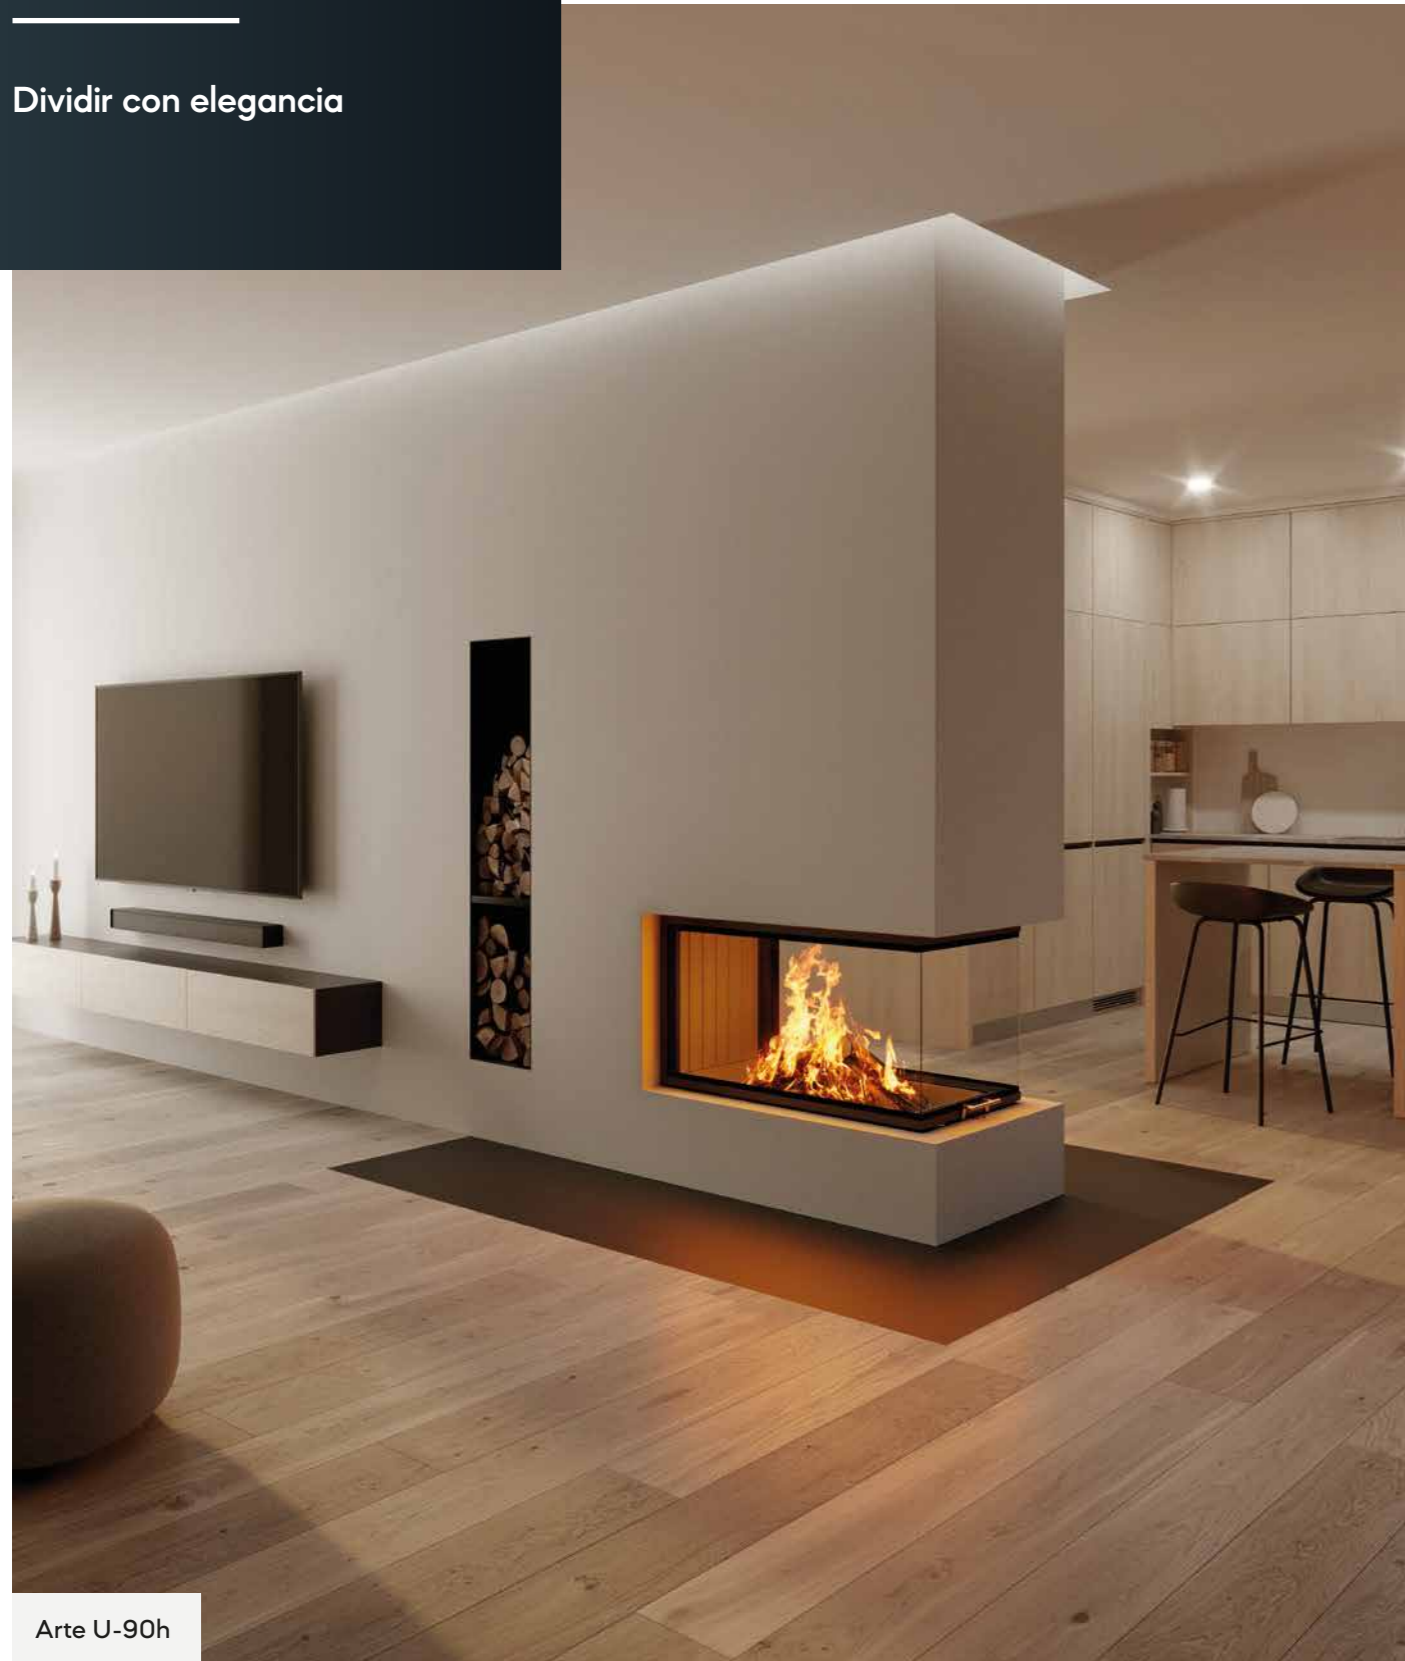

VARIANTE

Arte 2LRh-66

 A+

 4,5 – 8,3 kW
7,3 – 13,5 kW NSHF

Arte 2LRh-66

ARTE

Dividir con elegancia

La madera crepita suavemente y el calor crea una atmósfera de bienestar en la espaciosa habitación. Con el Arte en forma de U de Spartherm se pueden dividir elegantemente amplias habitaciones y, al mismo tiempo, crear una unión especial con un fascinante juego del fuego. Para ello están a disposición tres modelos diferentes de la serie Arte U con anchuras de hasta 90 cm. Estos formatos extremadamente grandes también se pueden abrir con el mecanismo de visor eléctrico S-ESAM para una máxima comodidad.