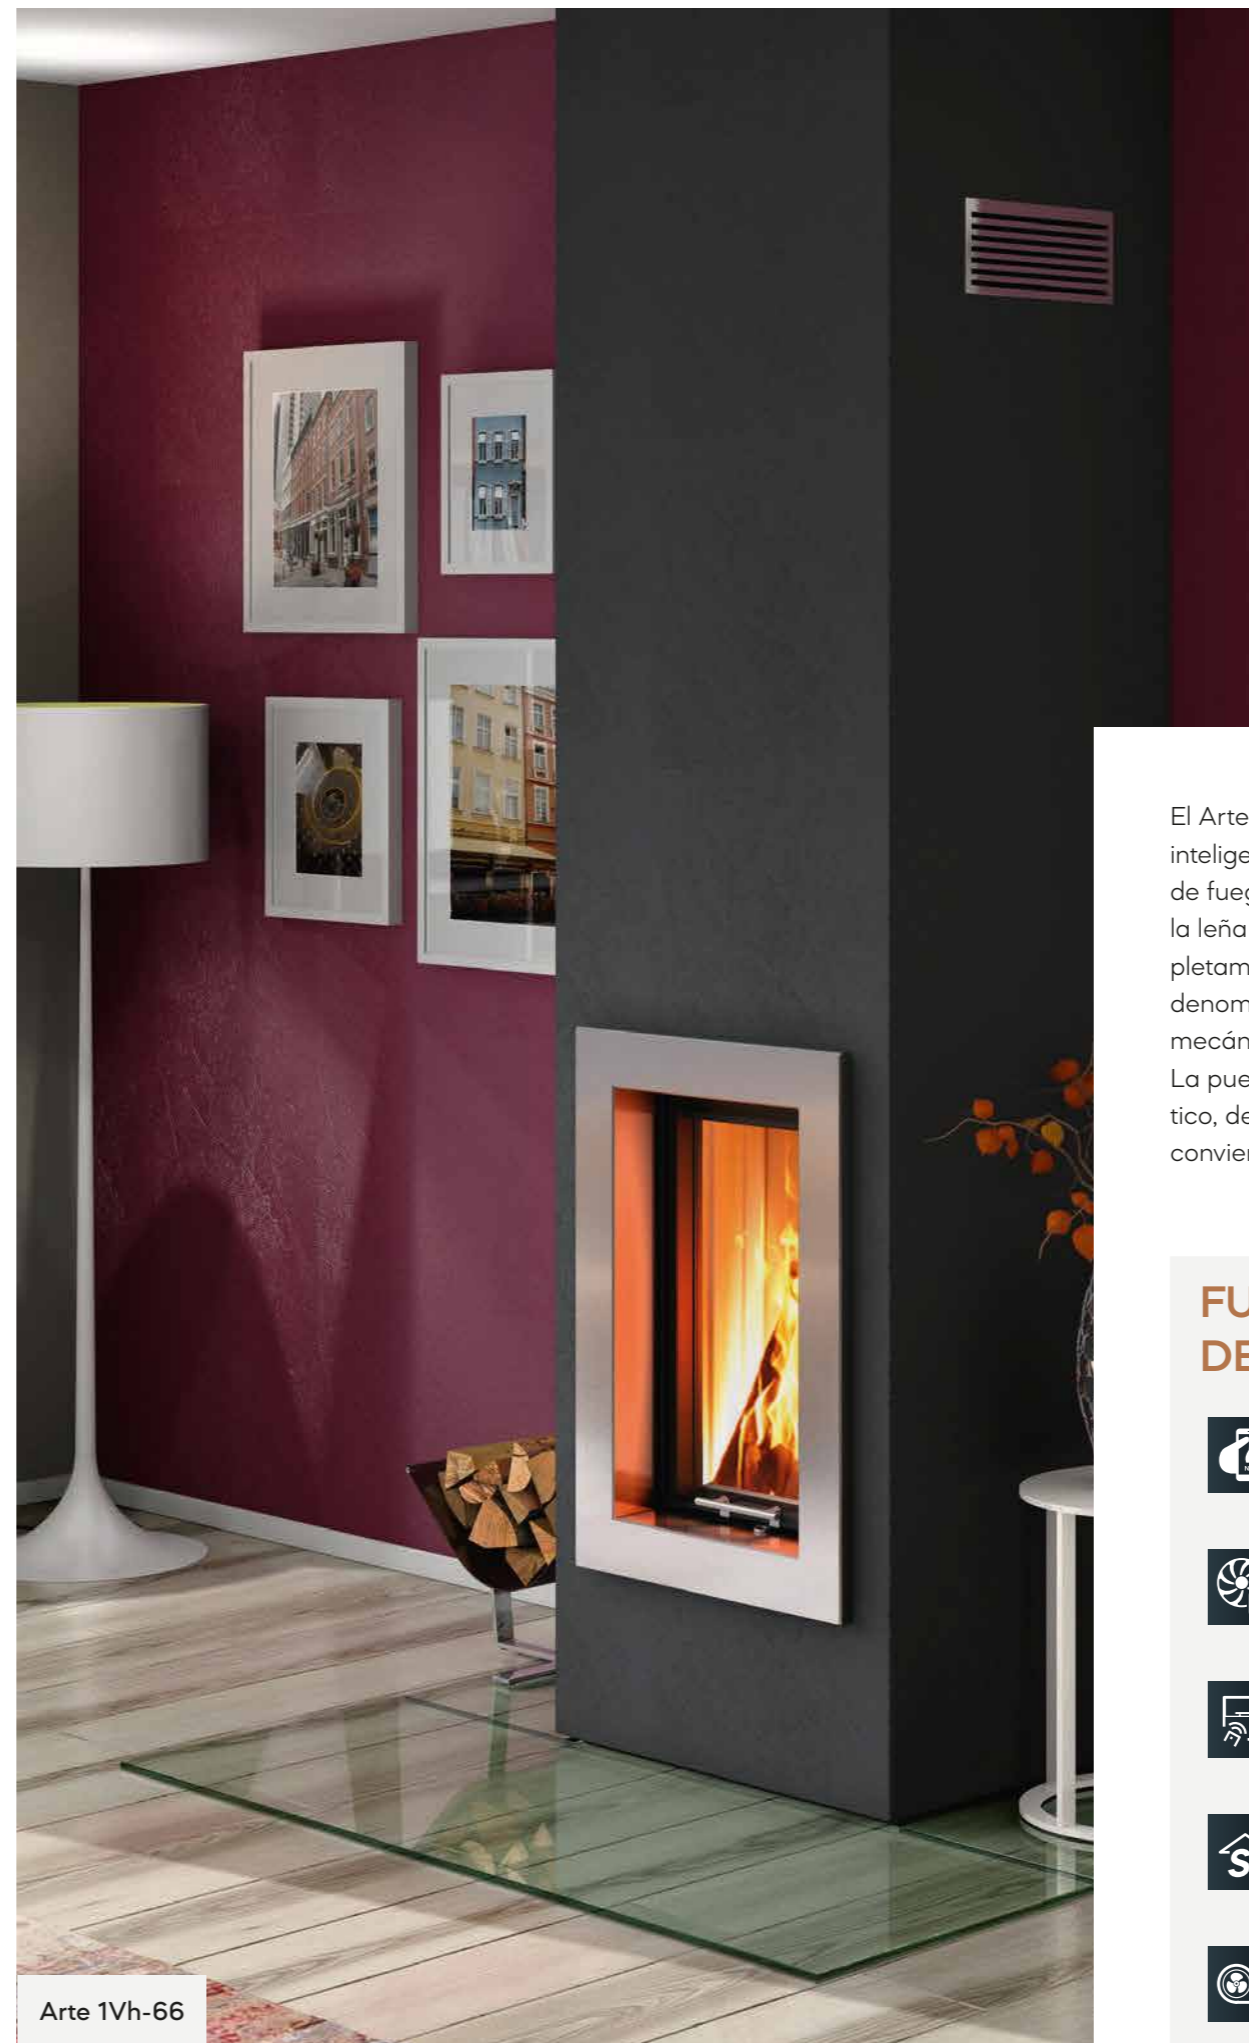

Arte 1Vh-66

VARIANTES

Arte 1Vh-66 | RLU A+
 4,6 – 8,6 kW
7,3 – 13,5 kW NSHF

Arte Bh A
 7,7 – 14,3 kW

El Arte también se puede complementar con funciones inteligentes de asistencia de chimenea para una experiencia de fuego relajada. El S-Thermatik NEO eléctrico permite que la leña se quemara de forma eficiente y está dedicado completamente a la sostenibilidad. El Arte está equipado con el denominado manostato de presión mínima y la regulación mecánica del tiro de la chimenea ofrece aún más seguridad. La puerta corredera eléctrica de funcionamiento automático, denominada S-ESAM, facilita el manejo cómodo y convierte el tiempo junto a la chimenea en pura relajación.

FUNCIONES INTELIGENTES DE ASISTENCIA DE CHIMENEA

S-Thermatik NEO
(control de la combustión)

S-USI II
(manostato de presión mínima)

S-ESAM | S-ESAM 3.0
(puerta corredera de funcionamiento automático)

S-Kamatik 2
(regulación del tiro de la chimenea)

S-Vent