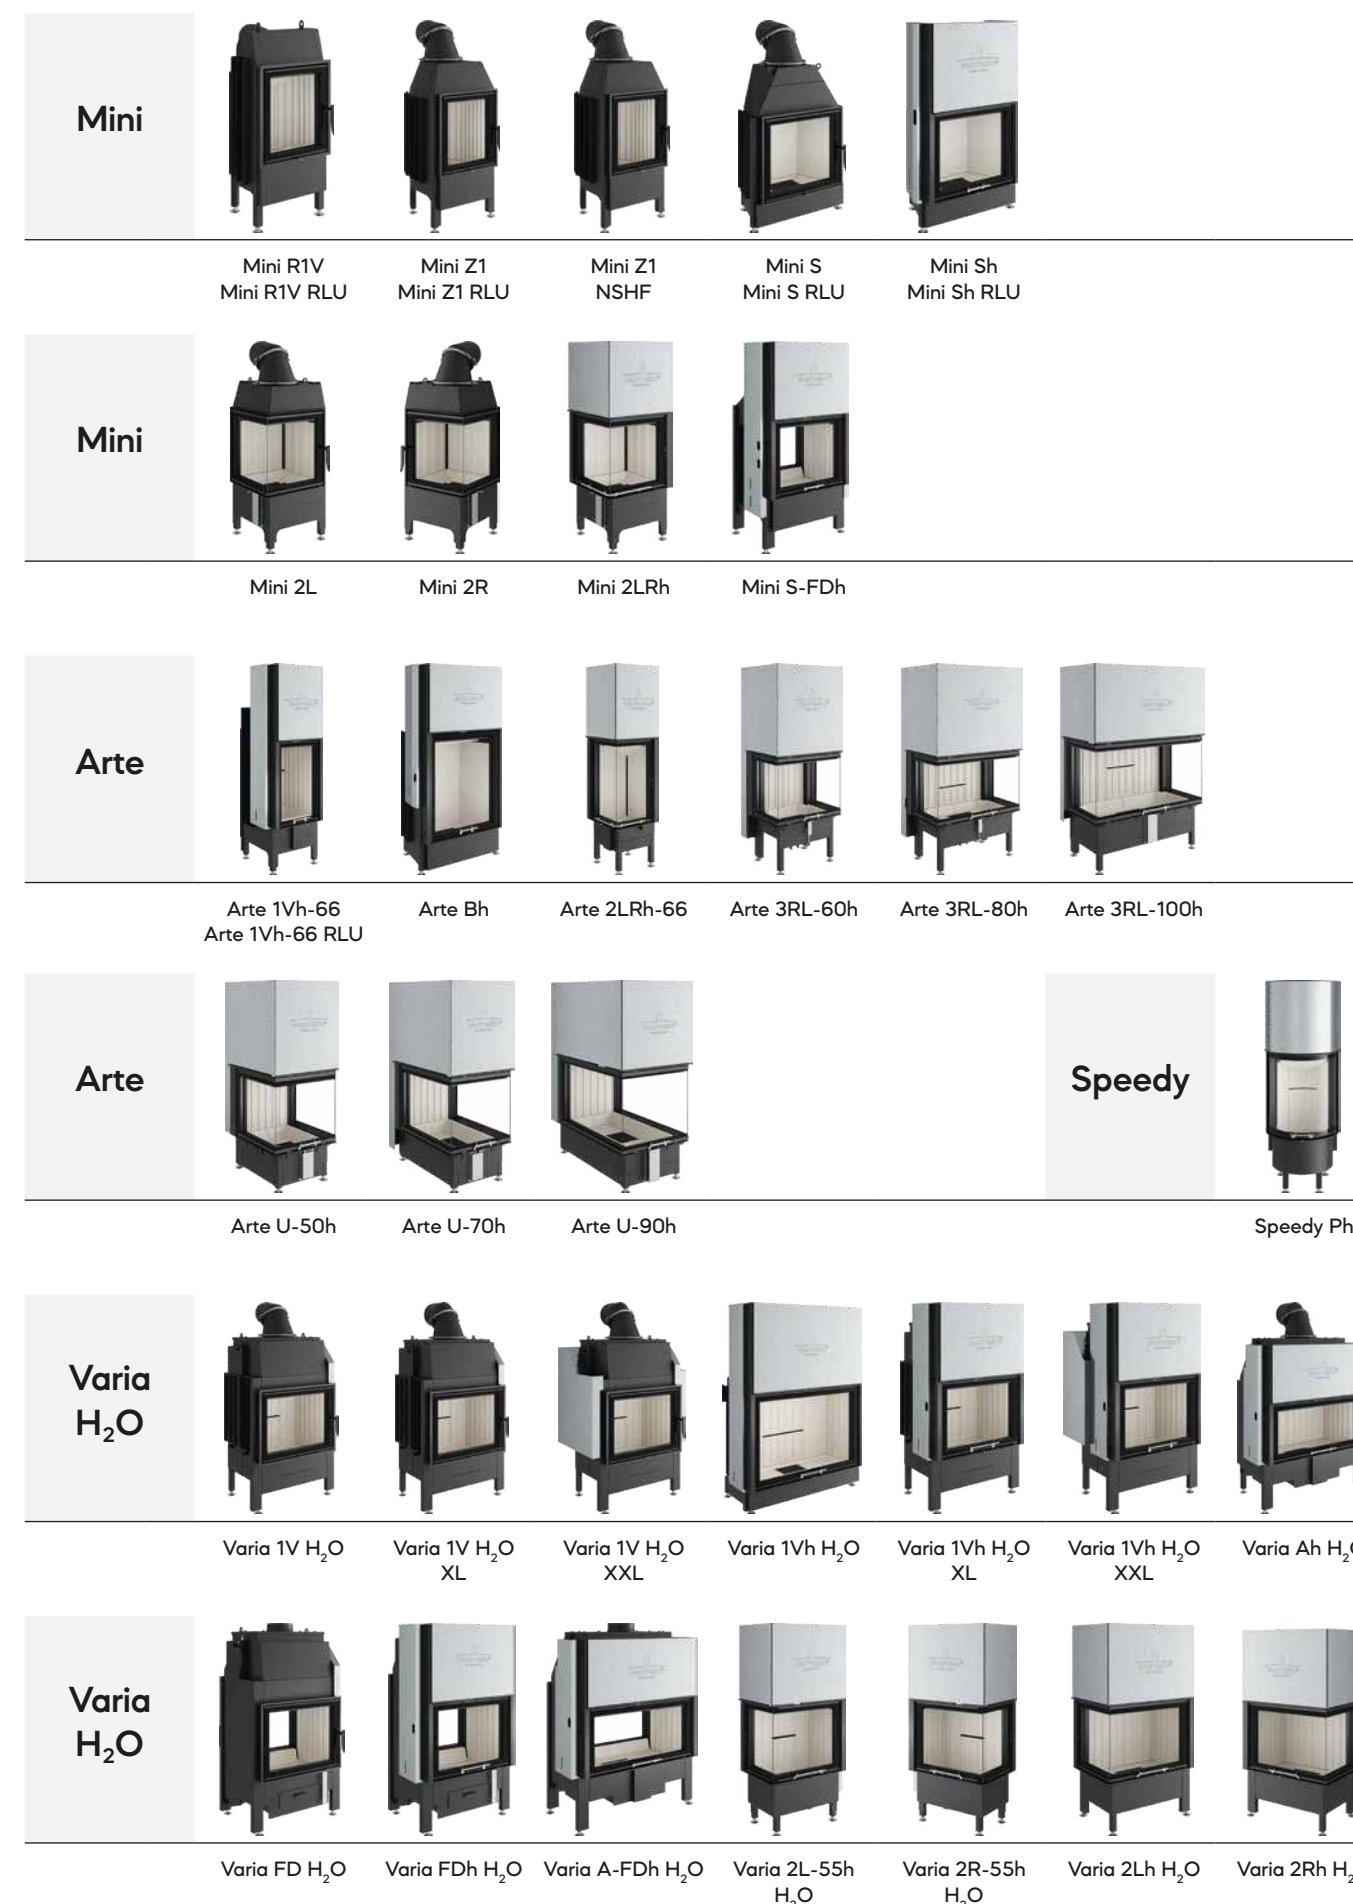

VARIA H₂O

Tener la perspectiva óptima

Simplemente fascinante. Con el Varia H₂O doble cara, el juego de las llamas siempre está a la vista. Porque el módulo de chimenea une de forma directa y clara dos habitaciones con un fuego único y crea así una nueva experiencia arquitectónica.

FUNCIONES INTELIGENTES DE ASISTENCIA DE CHIMENEA

S-Thermatik NEO
(control de la combustión)

S-USI II
(manostato de presión mínima)

S-ESAM | S-ESAM 3.0
(puerta corredera de funcionamiento automático)

S-Kamatik 2
(regulación del tiro de la chimenea)

S-Vent

Para ello, Spartherm ha desarrollado diferentes anchuras de frente de 67 cm o 87 cm que se integran armoniosamente en el diseño de una pared. Los vidrios cerámicos de gran formato y totalmente antirreflectantes fascinan con una visión ilimitada del fuego vivo. Pues los modelos de doble cara del Varia H₂O se pueden adaptar a las necesidades individuales. Otras características hacen que la experiencia del fuego sea aún más valiosa. Además de la clásica puerta batiente también está disponible una puerta de chimenea que se desliza hacia arriba. Si se desea, también se puede equipar con el mecanismo de visor eléctrico S-ESAM para un manejo aún más cómodo. Al igual que los otros modelos del Varia H₂O, éste también está diseñado para producir agua caliente de forma sostenible y sin emisiones de CO₂.

VARIANTES

Varia FD H₂O A+
Varia FDh H₂O 7,0 – 13,0 kW

Varia A-FDh H₂O A+
 7,3 – 13,5 kW

RELACIÓN DE PRODUCTOS