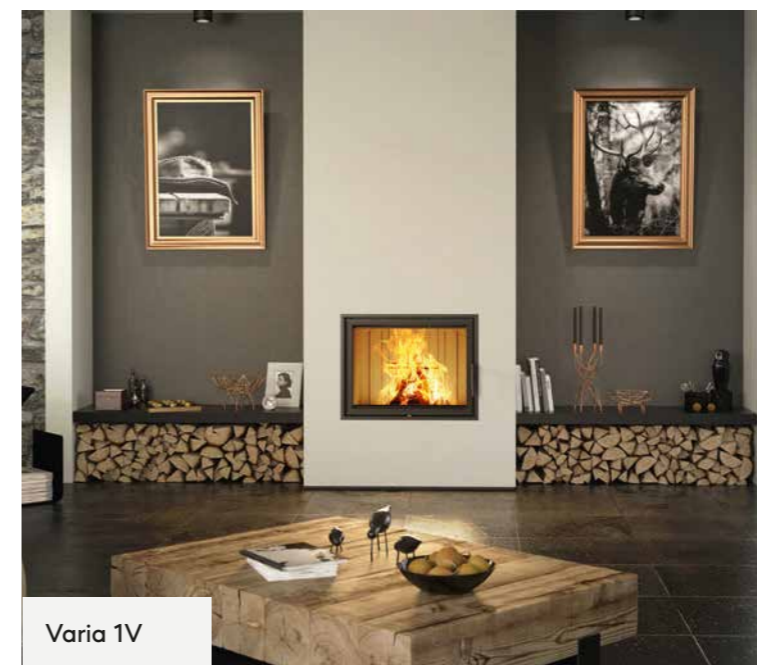

Varia 1V

VARIANTES

Varia 1V | RLU
Varia 1Vh | RLU

A+
7,7 – 14,3 kW
11,9 – 21,2 kW NSHF

Varia 1V-87h

A+
6,7 – 12,4 kW
7,6 – 14,2 kW

Varia 1V-100h

A
7,3 – 13,5 kW

Varia Sh | RLU

A+
7,7 – 14,3 kW

Varia AS | RLU
Varia ASH | RLU

A+
4,9 – 9,1 kW
7,7 – 14,3 kW NSHF

Varia Ah

A
7,3 – 13,5 kW

Varia Bh | RLU

A
7,3 – 13,5 kW

Varia B-120h

A
10,5 – 19,5 kW

Varia M-80h RLU

A
6,3 – 11,7 kW