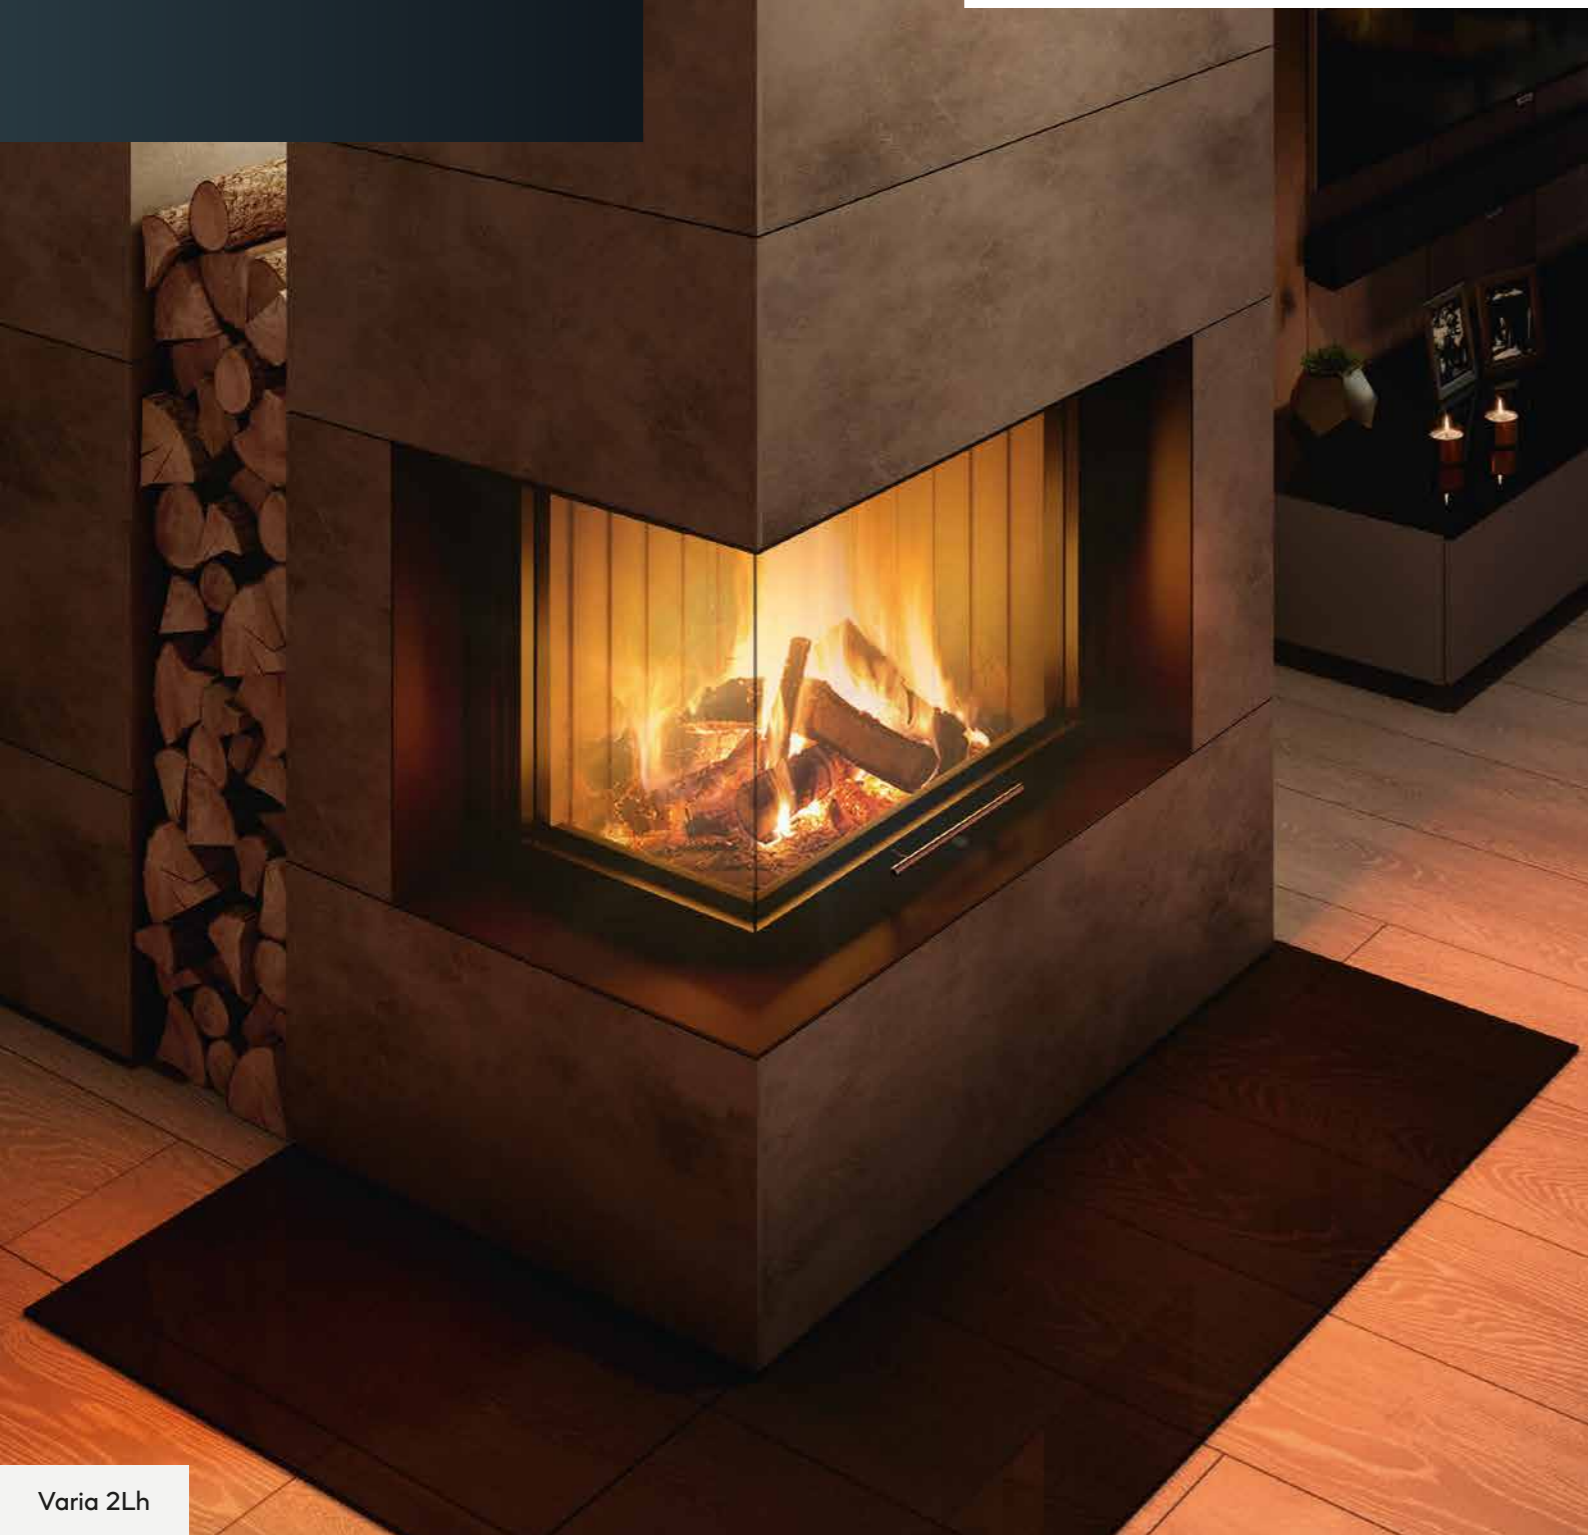

VARIA

Genial para rincones

Sorprendentemente diferente. Con el Varia en forma de L, Spartherm ha creado una impresionante solución de rincón en formato king-size, que con su amplio frente permite una visión libre al fascinante juego del fuego. La orientación del lado más largo de la forma en L se puede seleccionar libremente. De este modo, se puede dirigir el foco de atención a la experiencia del fuego y poner acentos especiales en un ambiente moderno.