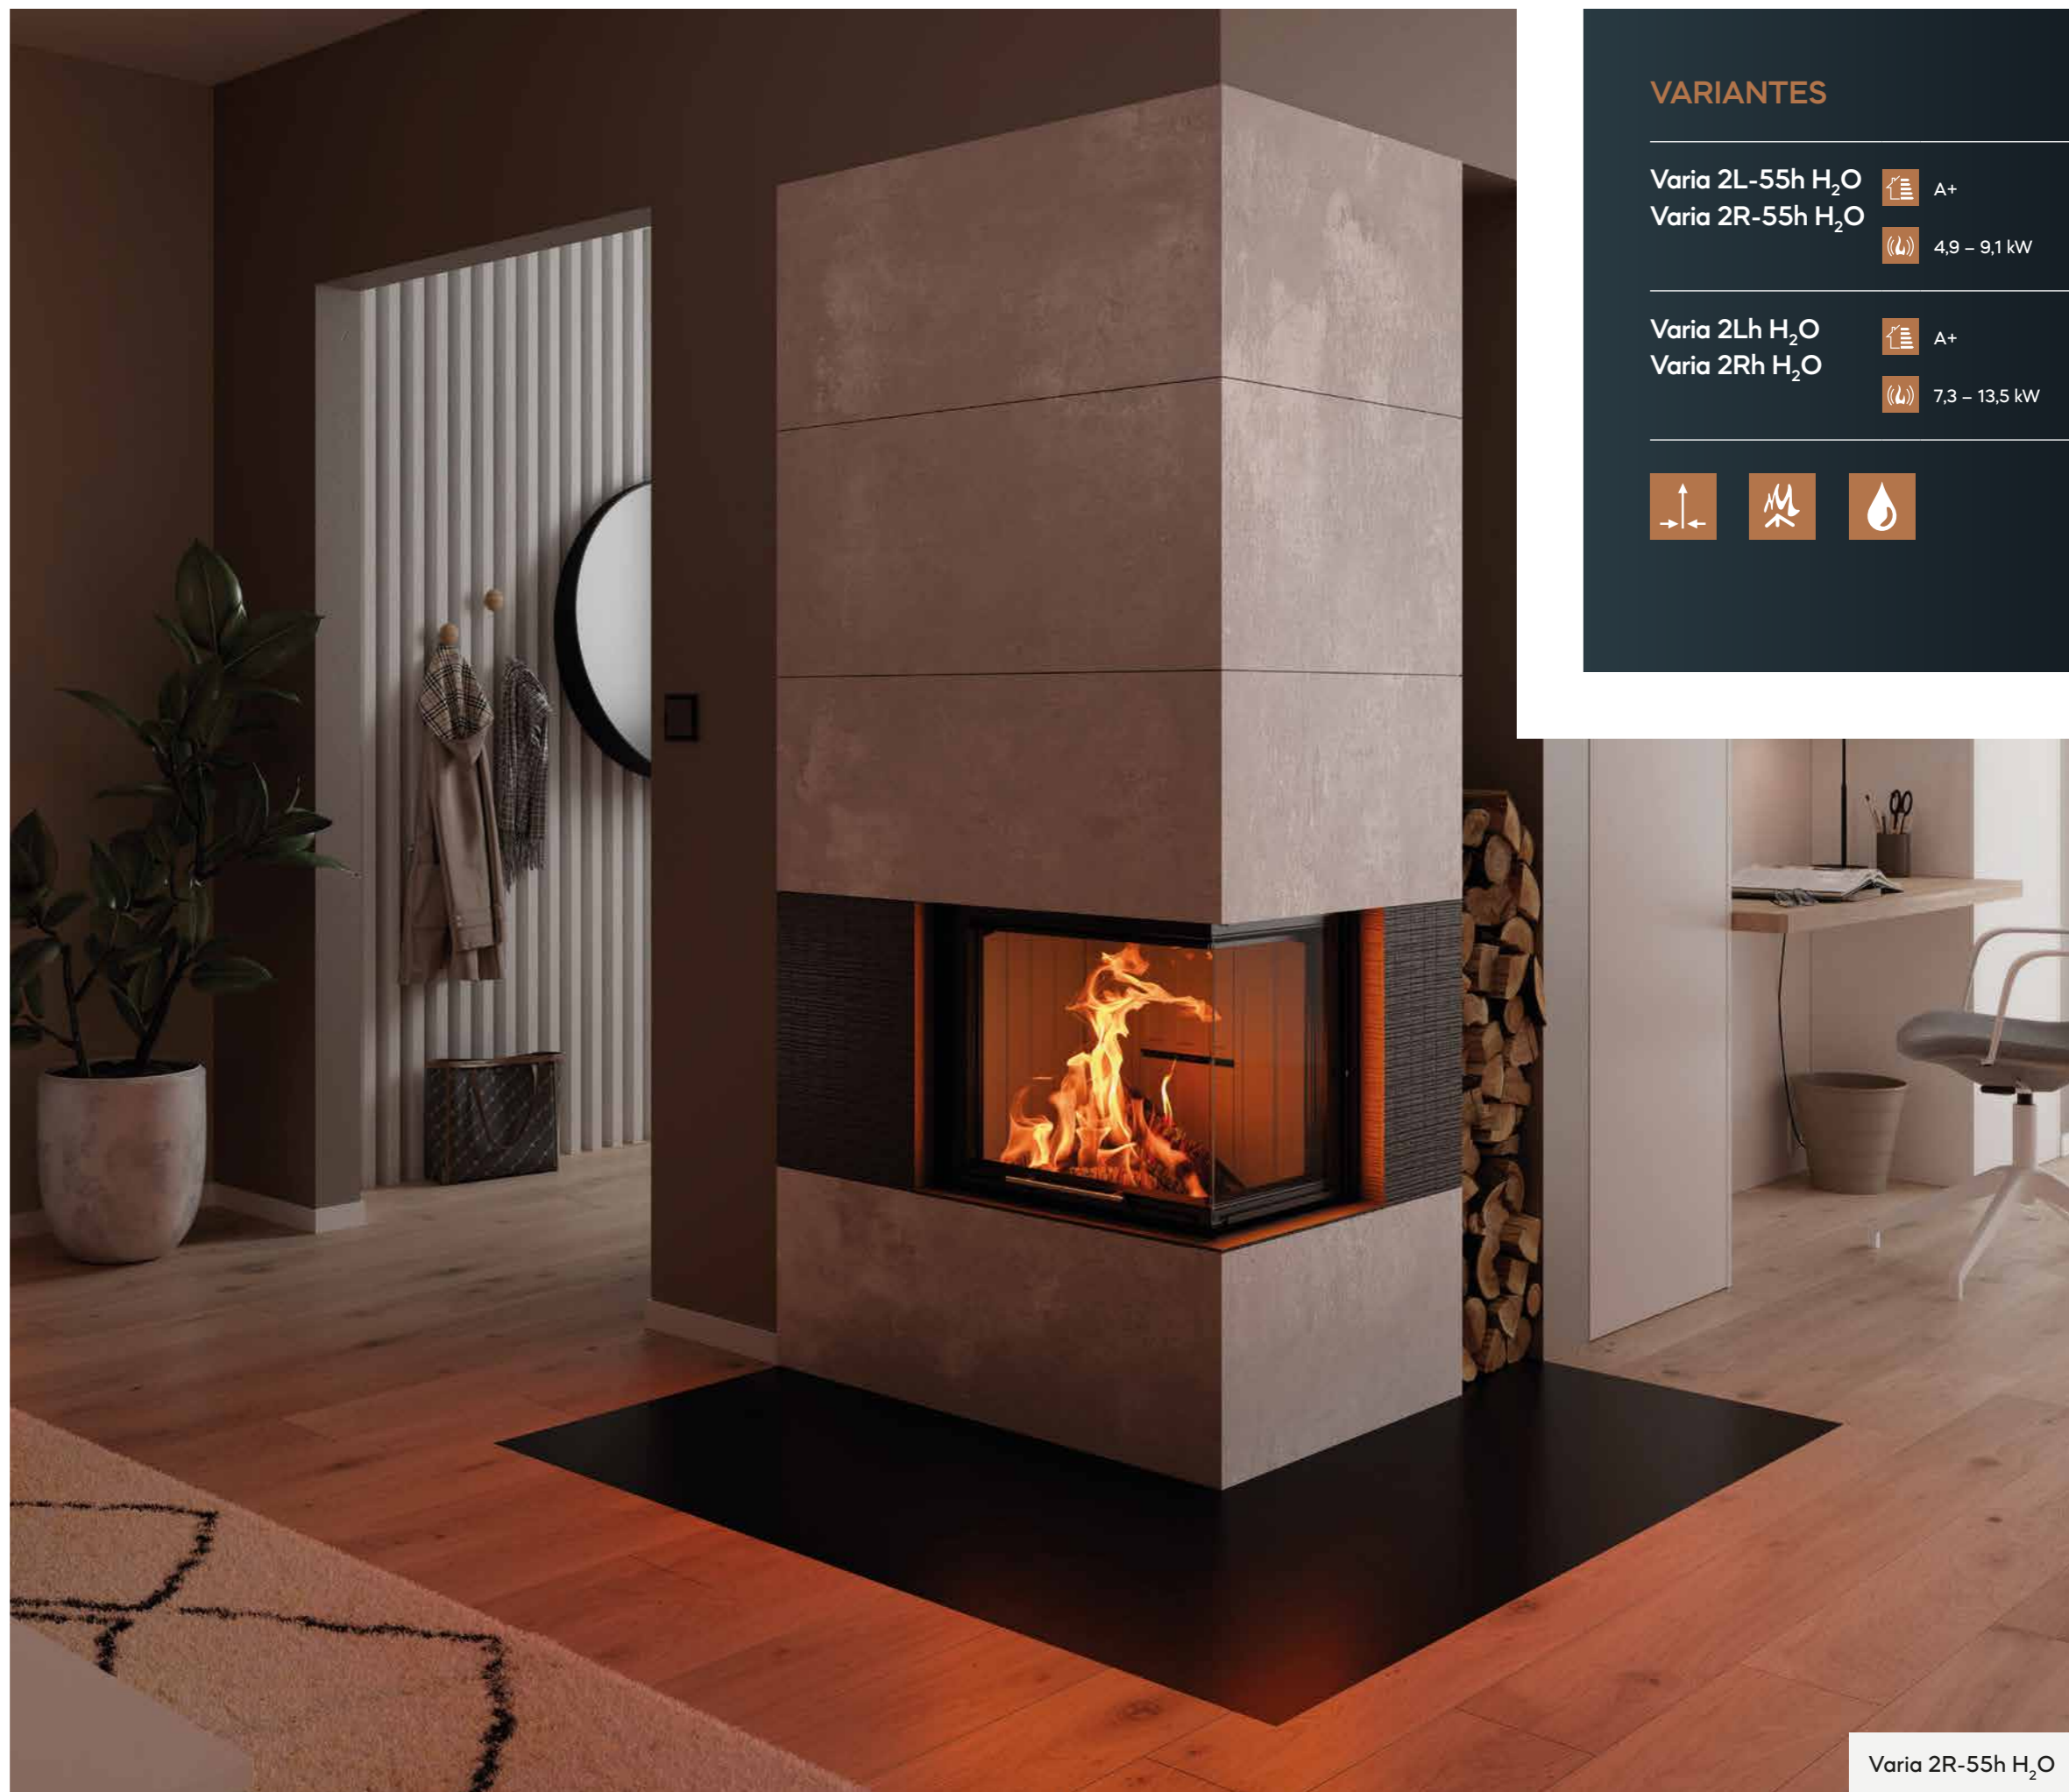

VARIA H₂O

Perspectivas llameantes

Calidez y sensación de seguridad. Por esa razón, un lugar junto al fuego ha sido codiciado desde tiempos inmemoriales. La sofisticada forma en L del Varia H₂O, con su visor compacto de rincón, permite una visión completa de las llamas desde dos lados. De este modo, el juego del fuego permanece a la vista en todo momento. La ingeniosa solución de rincón abre nuevas dimensiones para un diseño interior único, porque el módulo de chimenea se puede colocar de forma independiente en la habitación.

Todos los modelos de las chimeneas de rincón Varia tienen otra ventaja. También pueden transmitir su energía a otras habitaciones a través del aire caliente. El S-Thermatik NEO digital apoya el manejo correcto con el fuego. La variante con agua está especialmente diseñada para un consumo sostenible de los recursos. Porque genera agua caliente adicional con el fuego de la innovación sin emisiones de CO₂.

VARIANTES

Varia 2L-55h H₂O A+
Varia 2R-55h H₂O 4,9 – 9,1 kW

Varia 2Lh H₂O A+
Varia 2Rh H₂O 7,3 – 13,5 kW

Varia 2R-55h H₂O