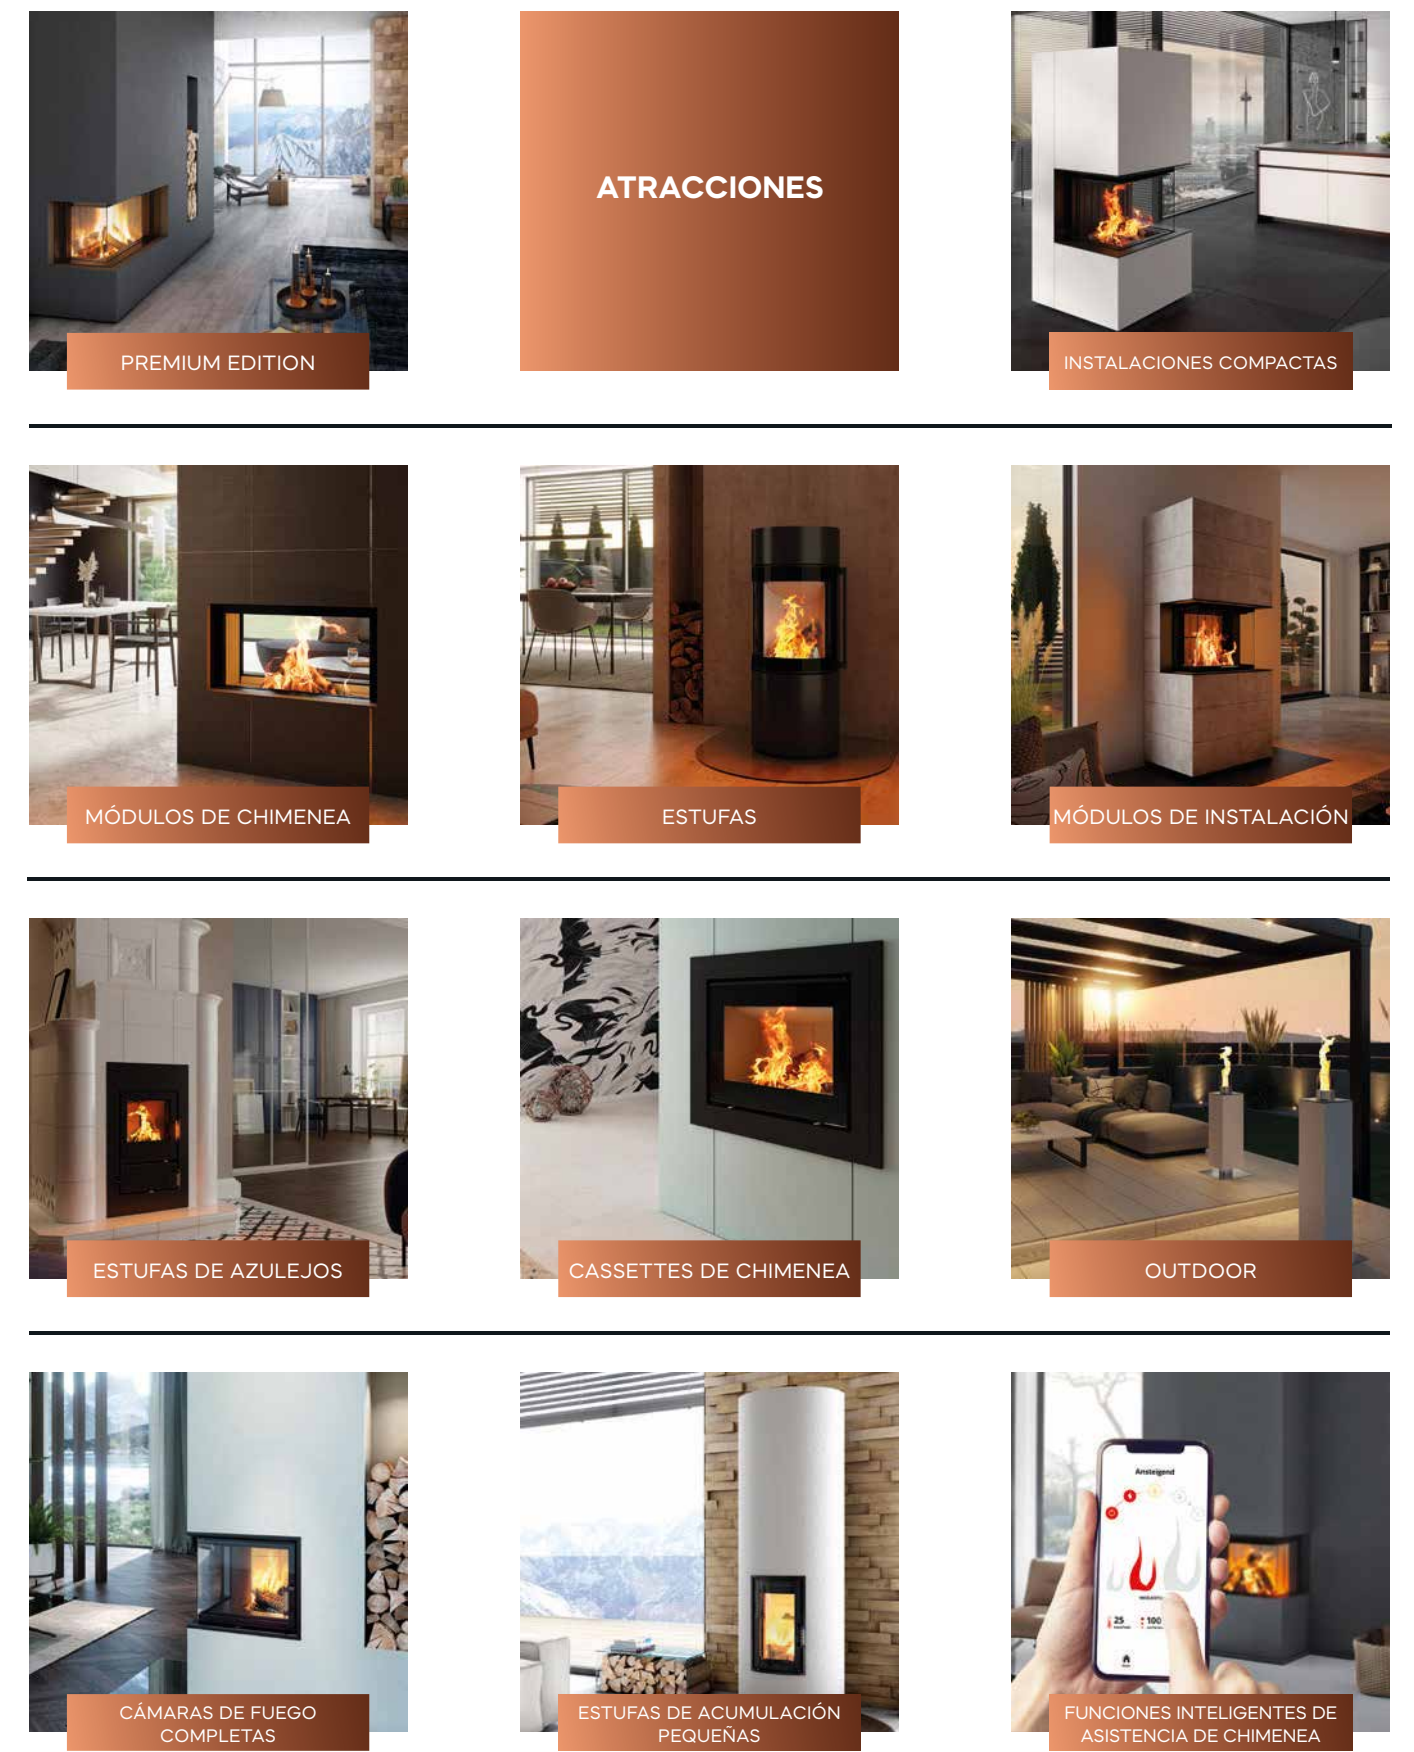

DISEÑA TU
MOMENTO DE FUEGO
PERSONAL.

ASESOR DE PRODUCTOS

¿QUÉ FUEGO TE CONVIENE MÁS?
Encuentra en pocos pasos el módulo de chimenea que se ajusta exactamente a tus necesidades.

www.spartherm.com

GAMA DE PRODUCTOS SPARTHHERM®